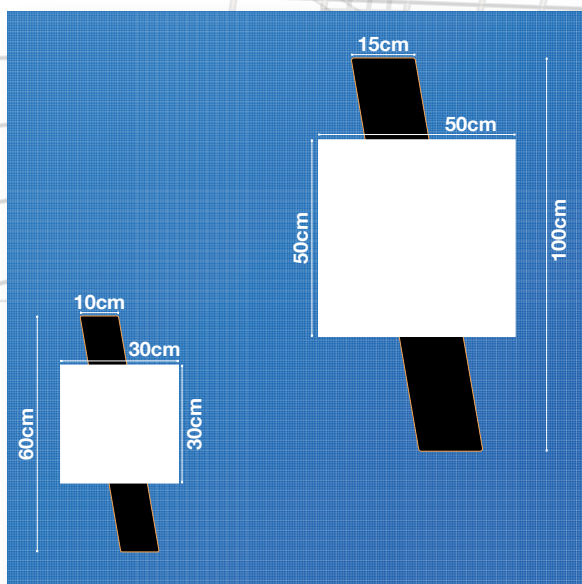

BETA 1 METACRILATO

Beta 30x30 (fondo metacrilato 10x60 + foto metacrilato 30x30)

Beta 50x50 (fondo metacrilato 15x100 + foto metacrilato 50x50)

BETA 1 MIXTO

Beta 30x30 (fondo metacrilato 10x60 + foto metacrilato 30x30)

Beta 50x50 (fondo metacrilato 15x100 + foto madera 50x50)

LAMINAMARC BETA 1