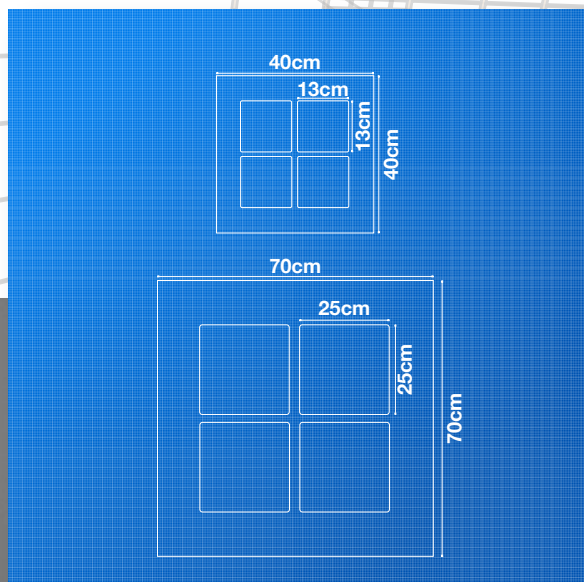

## GAMA 4 MIXTO

Gama 40x40 (fondo madera 40x40 + 4 fotos metacrilato 13x13)

Gama 70x70 (fondo madera 70x70 + 4 fotos metacrilato 25x25)

## GAMA 4 LAMINAMARC

Gama 40x40 (fondo madera 40x40 + 4 fotos madera 13x13)

Gama 70x70 (fondo madera 70x70 + 4 fotos madera 25x25)

tél: (+34) 93.673.20.85 e-mail: [laminamarc@laminamarc.com](mailto:laminamarc@laminamarc.com)