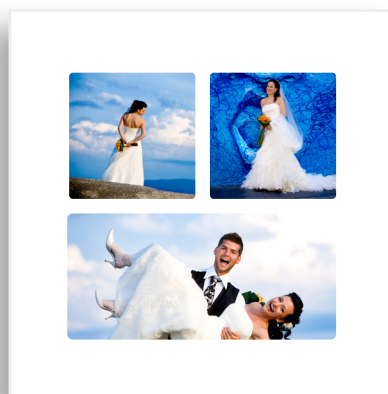

tél: (+34) 93.673.20.85 e-mail: laminamarc@laminamarc.com
www.laminamarc.com