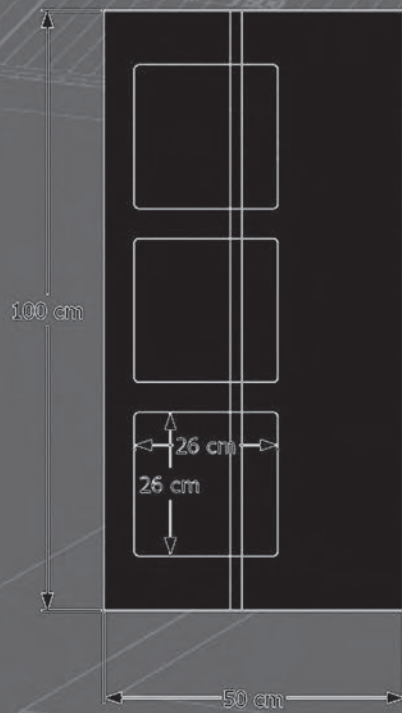

C/ Baix Llobregat, 23
Pol. Ind. Can Prunera Naves 4-5-6
08759 VALLIRANA (BARCELONA)
t el: (+34) 93.673.20.85
e-mail: laminamarc@laminamarc.com
www.laminamarc.com