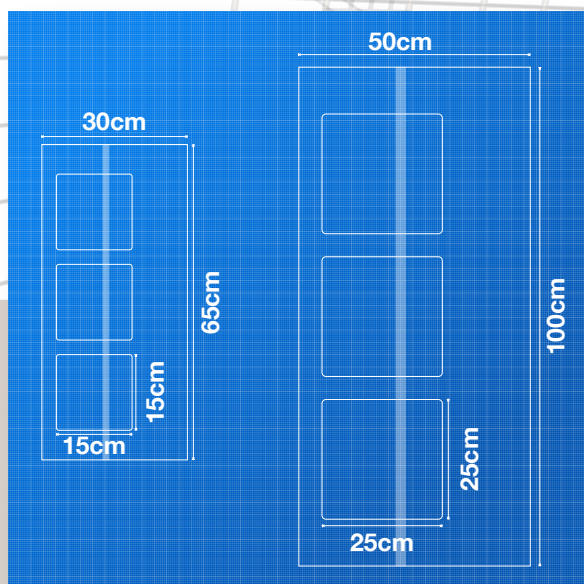

## DESIGN 1 MIXTO

Design TRI 30x65 (fondo madera 30x65 + 3 fotos metacrilato 15x15)

Design TRI 50x100 (fondo madera 50x100 + 3 fotos metacrilato 25x25)

## DESIGN 1BIS METACRILATO

Design TRI 30x65 (fondo metacrilato 30x65 + 3 fotos metacrilato 15x15)

Design TRI 50x100 (fondo metacrilato 50x100 + 3 fotos metacrilato 25x25)

## DESIGN 1BIS MIXTO

Design TRI 30x65 (fondo madera 30x65 + 3 fotos metacrilato 15x15)

Design TRI 50x100 (fondo madera 50x100 + 3 fotos metacrilato 25x25)

## DESIGN 1BIS LAMINAMARC

Design TRI 30x65 (fondo madera 30x65 + 3 fotos madera 15x15)

Design TRI 50x100 (fondo madera 50x100 + 3 fotos madera 25x25)

tél: (+34) 93.673.20.85 e-mail: [laminamarc@laminamarc.com](mailto:laminamarc@laminamarc.com)  
[www.laminamarc.com](http://www.laminamarc.com)