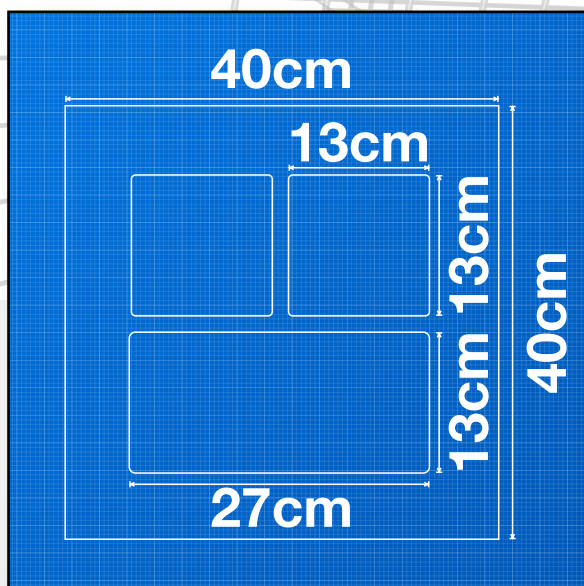

GAMA 3 METACRILATO

Gama TRI 40x40 (fondo metacrilato 40x40
+ 2 fotos metacrilato 13x13 + 1 foto metacrilato 13x27)

GAMA 3 MIXTO

Gama TRI 40x40 (fondo madera 40x40
+ 2 fotos metacrilato 13x13 + 1 foto metacrilato 13x27)

GAMA 3 LAMINAMARC

Gama TRI 40x40 (fondo metacrilato 40x40
+ 2 fotos madera 13x13 + 1 foto madera 13x27)

LAMINAMARC GAMA 3