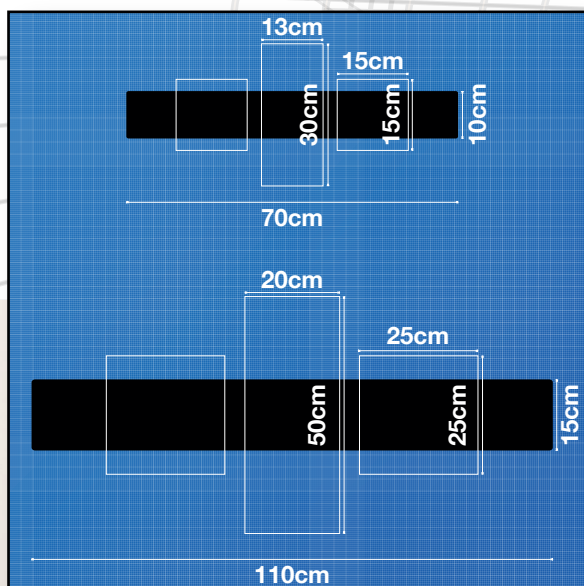

## BETA 6 METACRILATO

Beta TRI 13x30 (fondo metacrilato 10x70  
+ 2 fotos metacrilato 15x15 + 1 foto metacrilato 13x30)

Beta TRI 20x50 (fondo metacrilato 15x110  
+ 2 fotos metacrilato 25x25 + 1 foto metacrilato 20x50)

## BETA 6 MIXTO

Beta TRI 13x30 (fondo metacrilato 10x70  
+ 2 fotos madera 15x15 + 1 foto madera 13x30)

Beta TRI 20x50 (fondo metacrilato 15x110  
+ 2 fotos madera 25x25 + 1 foto madera 20x50)

LAMINAMARC BETA 6