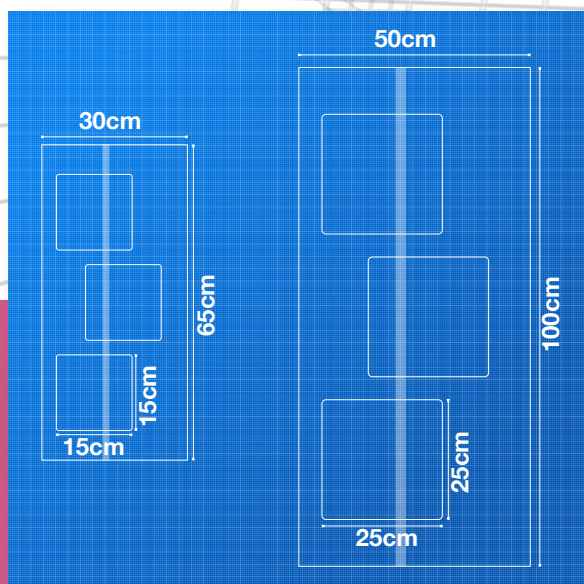

**Peso:**  
- Nivel de un marco tradicional.

## DESIGN 1 METACRILATO

Design TRI 30x65 (fondo metacrilato 30x65 + 3 fotos metacrilato 15x15)

Design TRI 50x100 (fondo metacrilato 50x100 + 3 fotos metacrilato 25x25)

## DESIGN 1 MIXTO

Design TRI 30x65 (fondo madera 30x65 + 3 fotos metacrilato 15x15)

Design TRI 50x100 (fondo madera 50x100 + 3 fotos metacrilato 25x25)

## DESIGN 1 LAMINAMARC

Design TRI 30x65 (fondo madera 30x65 + 3 fotos madera 15x15)

Design TRI 50x100 (fondo madera 50x100 + 3 fotos madera 25x25)

tél: (+34) 93.673.20.85 e-mail: [laminamarc@laminamarc.com](mailto:laminamarc@laminamarc.com)  
[www.laminamarc.com](http://www.laminamarc.com)