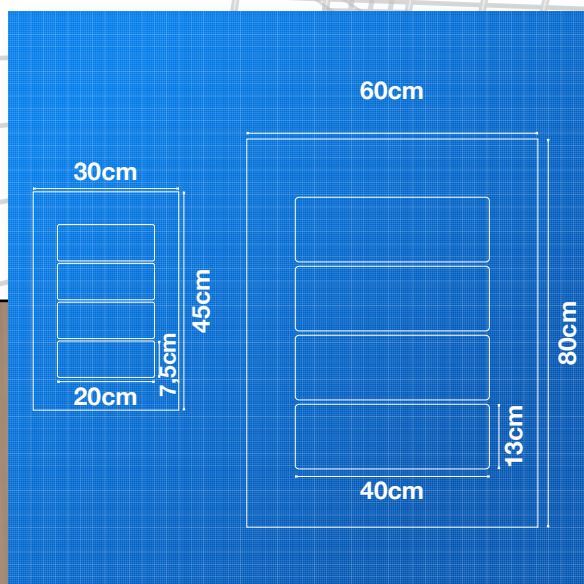

GAMA 1 METACRILATO

Gama 30x45 (fondo metacrilato 30x45 + 4 fotos metacrilato 7,5x20)

Gama 60x80 (fondo metacrilato 60x80 + 4 fotos metacrilato 13x40)

GAMA 1 MIXTO

Gama 30x45 (fondo madera 30x45 + 4 fotos metacrilato 7,5x20)

Gama 60x80 (fondo madera 60x80 + 4 fotos metacrilato 13x40)

LAMINAMARC GAMA 1

tél: (+34) 93.673.20.85 e-mail: laminamarc@laminamarc.com
www.laminamarc.com