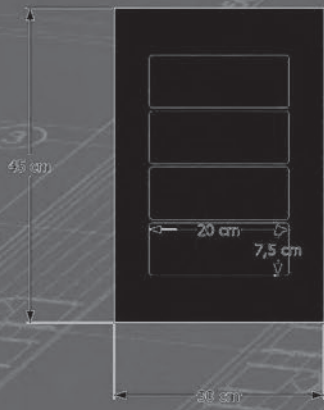

C/ Baix Llobregat, 23
Pol. Ind. Can Prunera Naves 4-5-6
08759 VALLIRANA (BARCELONA)
t el: (+34) 93.673.20.85
e-mail: laminamarc@laminamarc.com
www.laminamarc.com