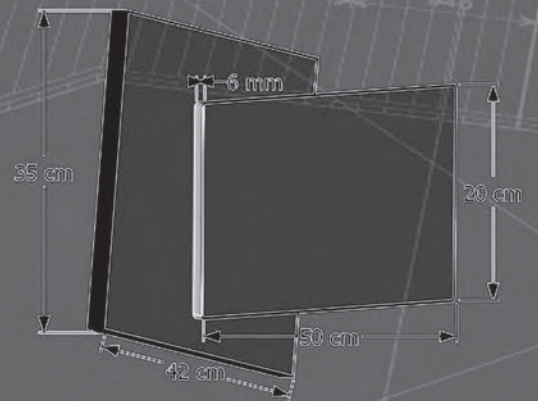

Laminamarc  
COLECCIONES

CATÁLOGO GENERAL 2014

UN MUNDO DE DISEÑO Y  
DECORACIÓN DE LUJO

**Soporte:**

Madera tipo M.D.F (D.M de alta calidad)

**Grosor:**

7 mm

**Cantos pintados:**