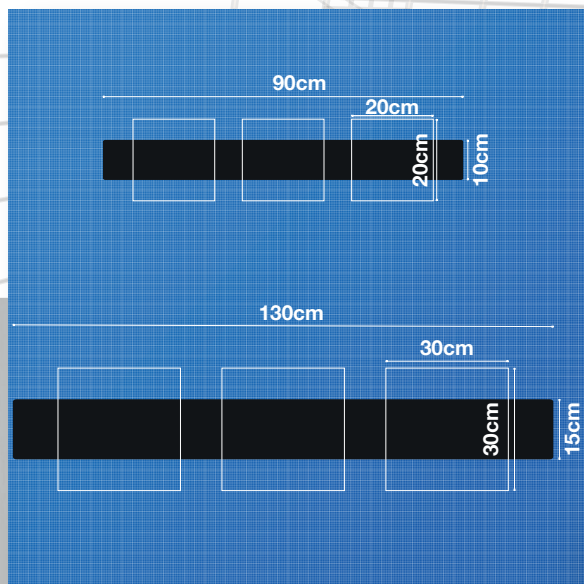

BETA 3 METACRILATO

Beta TRI 20x20 (fondo metacrilato 10x90 + 3 fotos metacrilato 20x20)

Beta TRI 30x30 (fondo metacrilato 15x130 + 3 fotos metacrilato 30x30)

BETA 3 MIXTO

Beta TRI 20x20 (fondo metacrilato 10x90 + 3 fotos madera 20x20)

Beta TRI 30x30 (fondo metacrilato 15x130 + 3 fotos madera 30x30)

LAMINAMARC BETA 3

tél: (+34) 93.673.20.85 e-mail: laminamarc@laminamarc.com
www.laminamarc.com