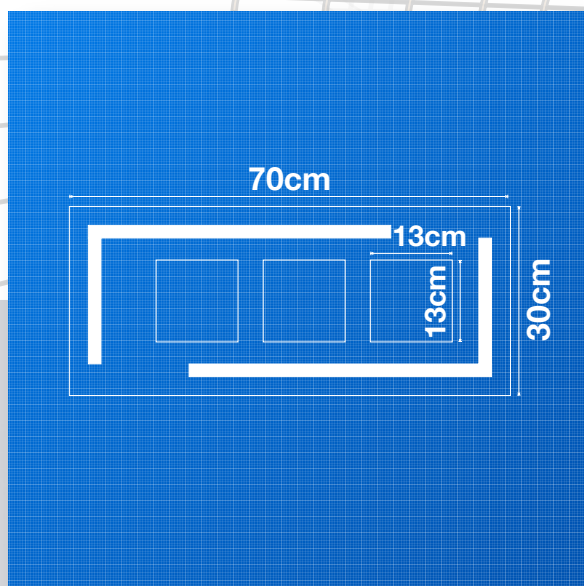

OMEGA 5 METACRILATO

Omega TRI 30x70 (fondo metacrilato 30x70
+ 3 fotos metacrilato 13x13 + espejos)

OMEGA 5 MIXTO

Omega TRI 30x70 (fondo madera 30x70
+ 3 fotos metacrilato 13x13 + espejos)

OMEGA 5 LAMINAMARC:

Omega TRI 30x70 (fondo madera 30x70
+ 3 fotos madera 13x13 + espejos)

LAMINAMARC OMEGA 5

tél: (+34) 93.673.20.85 e-mail: laminamarc@laminamarc.com
www.laminamarc.com