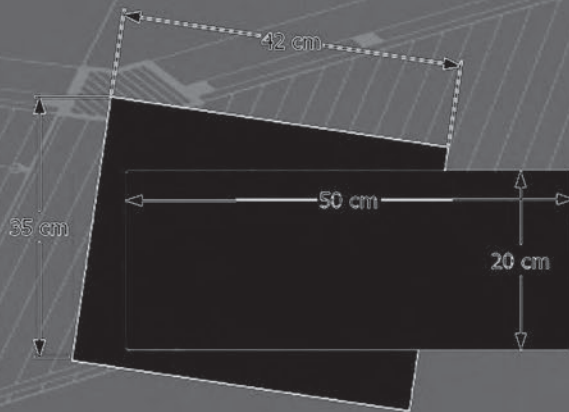

Laminamarc  
COLECCIONES

CATÁLOGO GENERAL 2014

UN MUNDO DE DISEÑO Y  
DECORACIÓN DE LUJO

**Soporte:**

Madera tipo M.D.F (D.M de alta calidad)

**Grosor:**

7 mm

**Cantos pintados:**