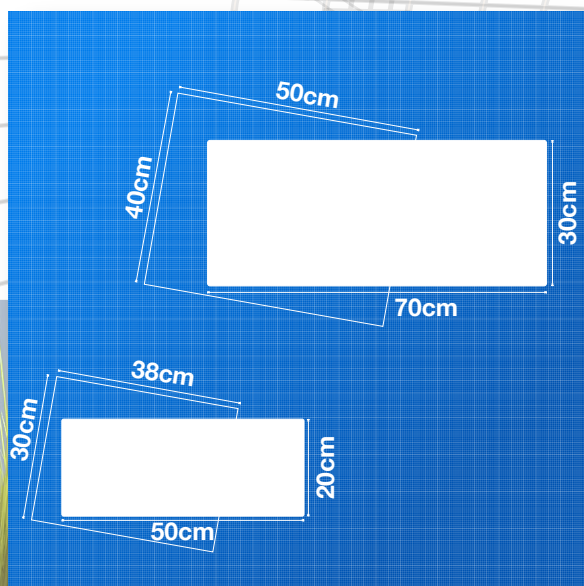

## DESIGN 6 METACRILATO

Design 30x38 (fondo metacrilato 30x38 + foto metacrilato 20x50)

Design 40x50 (fondo metacrilato 40x50 + foto metacrilato 30x70)

## DESIGN 6 MIXTO

Design 30x38 (fondo madera 30x38 + foto metacrilato 20x50)

Design 40x50 (fondo madera 40x50 + foto metacrilato 30x70)

## DESIGN 6 LAMINAMARC

Design 30x38 (fondo madera 30x38 + foto madera 20x50)

Design 40x50 (fondo madera 40x50 + foto madera 30x70)

tél: (+34) 93.673.20.85 e-mail: [laminamarc@laminamarc.com](mailto:laminamarc@laminamarc.com)  
[www.laminamarc.com](http://www.laminamarc.com)

## DESIGN 7 METACRILATO

Design 27,5x27,5 (fondo metacrilato 27,5x27,5 + foto metacrilato 20x30)

Design 40x40 (fondo metacrilato 40x40 + foto metacrilato 30x45)