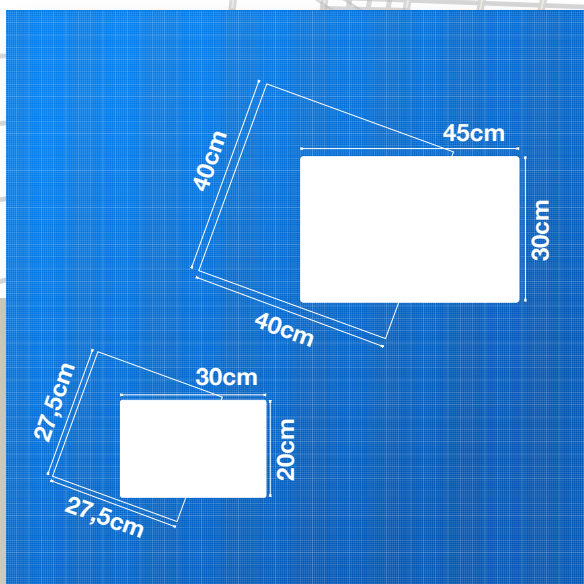

## DESIGN 6 LAMINAMARC

Design 30x38 (fondo madera 30x38 + foto madera 20x50)

Design 40x50 (fondo madera 40x50 + foto madera 30x70)

tél: (+34) 93.673.20.85 e-mail: [laminamarc@laminamarc.com](mailto:laminamarc@laminamarc.com)  
[www.laminamarc.com](http://www.laminamarc.com)

## DESIGN 7 METACRILATO

Design 27,5x27,5 (fondo metacrilato 27,5x27,5 + foto metacrilato 20x30)

Design 40x40 (fondo metacrilato 40x40 + foto metacrilato 30x45)

## DESIGN 7 MIXTO

Design 27,5x27,5 (fondo madera 27,5x27,5 + foto metacrilato 20x30)

Design 40x40 (fondo madera 40x40 + foto metacrilato 30x45)

## DESIGN 7 LAMINAMARC

Design 27,5x27,5 (fondo madera 27,5x27,5 + foto madera 20x30)

Design 40x40 (fondo madera 40x40 + foto madera 30x45)

tél: (+34) 93.673.20.85 e-mail: [laminamarc@laminamarc.com](mailto:laminamarc@laminamarc.com)  
[www.laminamarc.com](http://www.laminamarc.com)