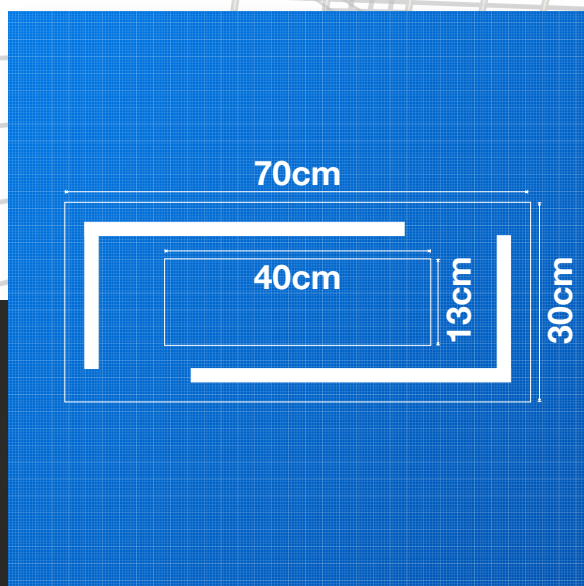

OMEGA 4 METACRILATO

Omega 30x70 (fondo metacrilato 30x70 + foto metacrilato 13x40 + espejos)

OMEGA 4 MIXTO

Omega 30x70 (fondo madera 30x70 + foto metacrilato 13x40 + espejos)

OMEGA 4 LAMINAMARC

Omega 30x70 (fondo madera 30x70 + foto madera 13x40 + espejos)

LAMINAMARC OMEGA 4

tél: (+34) 93.673.20.85 e-mail: laminamarc@laminamarc.com
www.laminamarc.com