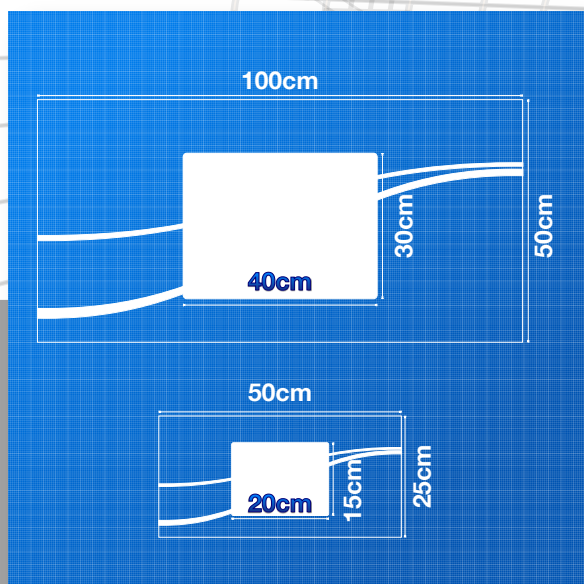

DESIGN 5 MIXTO

Design 25x50 (fondo madera 25x50 + foto metacrilato 15x20)

Design 50x100 (fondo madera 50x100 + foto metacrilato 30x40)

DESIGN 5 LAMINAMARC

Design 25x50 (fondo madera 25x50 + foto madera 15x20)

Design 50x100 (fondo madera 50x100 + foto madera 30x40)