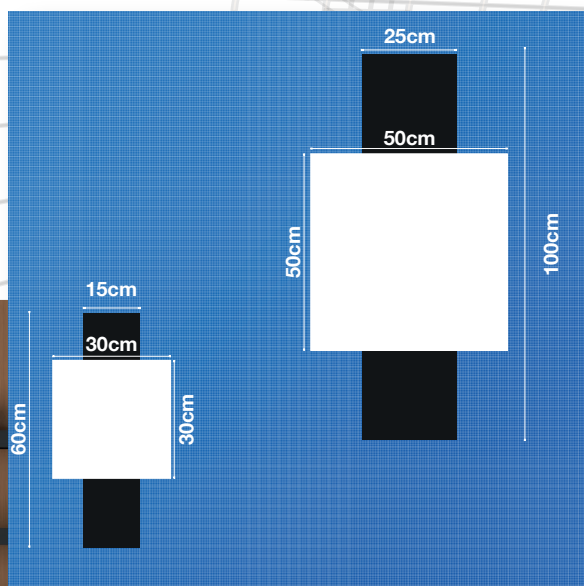

## BETA 1 METACRILATO

Beta 30x30 (fondo metacrilato 10x60 + foto metacrilato 30x30)

Beta 50x50 (fondo metacrilato 15x100 + foto metacrilato 50x50)

## BETA 1 MIXTO

Beta 30x30 (fondo metacrilato 10x60 + foto metacrilato 30x30)

Beta 50x50 (fondo metacrilato 15x100 + foto madera 50x50)

LAMINAMARC BETA 1

tél: (+34) 93.673.20.85 e-mail: [laminamarc@laminamarc.com](mailto:laminamarc@laminamarc.com)  
[www.laminamarc.com](http://www.laminamarc.com)

## BETA 2 METACRILATO

Beta 30x30 (fondo metacrilato 15x60 + foto metacrilato 30x30)

Beta 50x50 (fondo metacrilato 25x100 + foto metacrilato 50x50)

## BETA 2 MIXTO

Beta 30x30 (fondo metacrilato 15x60 + foto madera 30x30)

Beta 50x50 (fondo metacrilato 25x100 + foto madera 50x50)

LAMINAMARC BETA 2

tél: (+34) 93.673.20.85 e-mail: [laminamarc@laminamarc.com](mailto:laminamarc@laminamarc.com)  
[www.laminamarc.com](http://www.laminamarc.com)