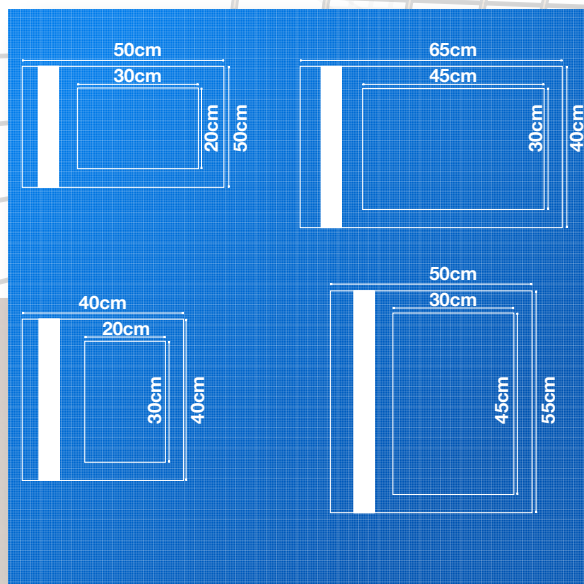

OMEGA 2 METACRILATO

Omega horizontal 30x50 (fondo metacrilato 30x50 + foto metacrilato 20x30 + espejo)

Omega horizontal 40x65 (fondo metacrilato 40x65 + foto metacrilato 30x45 + espejo)

Omega vertical 40x40 (fondo metacrilato 40x40 + foto metacrilato 20x30 + espejo)

Omega vertical 50x55 (fondo metacrilato 50x55 + foto metacrilato 30x45 + espejo)

OMEGA 2 MIXTO

Omega horizontal 30x50 (fondo madera 30x50 + foto metacrilato 20x30 + espejo)

Omega horizontal 40x65 (fondo madera 40x65 + foto metacrilato 30x45 + espejo)

Omega vertical 40x40 (fondo madera 40x40 + foto metacrilato 20x30 + espejo)

Omega vertical 50x55 (fondo madera 50x55 + foto metacrilato 30x45 + espejo)

OMEGA 2 LAMINAMARC

Omega horizontal 30x50 (fondo madera 30x50 + foto madera 20x30 + espejo)

Omega horizontal 40x65 (fondo madera 40x65 + foto madera 30x45 + espejo)

Omega vertical 40x40 (fondo madera 40x40 + foto madera 20x30 + espejo)

Omega vertical 50x55 (fondo madera 50x55 + foto madera 30x45 + espejo)

tél: (+34) 93.673.20.85 e-mail: laminamarc@laminamarc.com

www.laminamarc.com

LAMINAMARC OMEGA 2