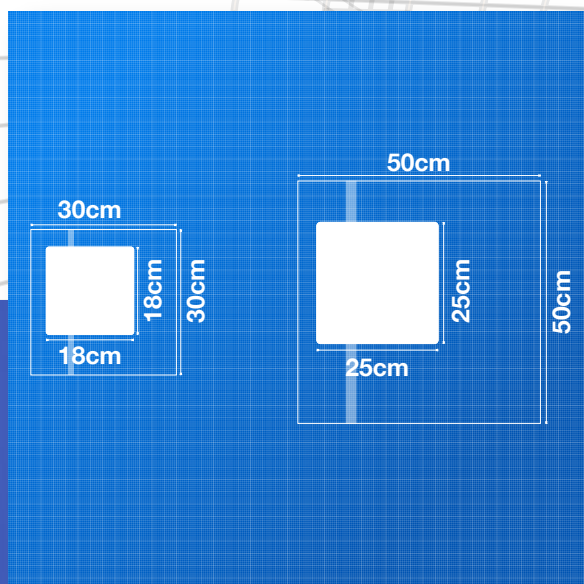

## DESIGN 3 METACRILATO

Design 30x30 (fondo metacrilato 30x30 + foto metacrilato 18x18)

Design 50x50 (fondo metacrilato 50x50 + foto metacrilato 25x25)

## DESIGN 3 MIXTO

Design 30x30 (fondo madera 30x30 + foto metacrilato 18x18)

Design 50x50 (fondo madera 50x50 + photo metacrilato 25x25)

## DESIGN 3 LAMINAMARC

Design 30x30 (fondo madera 30x30 + foto madera 18x18)

Design 50x50 (fondo madera 50x50 + foto madera 25x25)

tél: (+34) 93.673.20.85 e-mail: [laminamarc@laminamarc.com](mailto:laminamarc@laminamarc.com)  
[www.laminamarc.com](http://www.laminamarc.com)

## DESIGN 4 METACRILATO

- Design TRI 30x40 (fondo metacrilato 30x40  
+ 2 fotos metacrilato 25x25 + 1 foto metacrilato 13x13)
- Design TRI 50x70 (fondo metacrilato 50x70  
+ 2 fotos metacrilato 40x40 + 1 foto metacrilato 20x20)