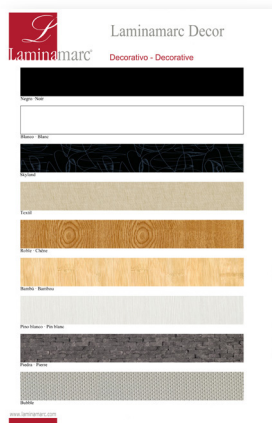

Soporte:
Madera tipo M.D.F (D.M de alta calidad)

Grosor:
8 mm + 4 mm + 4 mm

Fondo 1:
Fondo exterior de 8 mm de ancho.
Está disponible en 18 colores: Negro, Plata, Blanco, Granate, Rojo, Lila, Naranja, Amarillo, Amarillo Claro, Wengué, Azul, Azul cielo, Beige, Violeta, Gris, Fucsia, Rosa, Verde manzana.

Fondo 2:
Fondo intermedio de 4 mm de ancho.
Está disponible en 9 colores: Negro, Blanco, Skyland, Textil, Roble, Bambu, Pino blanco, Piedra y Bubble
(Posibilidad de personalizarlo)

Cantos pintados:
14 colores disponibles:
Negro, Plata, Dorado mate, Wengué, Pino, Blanco, Azul cielo, Azul, Verde, Crema, Amarillo, Naranja, Rojo y Granate.

Protección:

- Film brillo 50 micro con tratamiento lustre de calor y presión. Protección ultravioleta y libre de exposición al ozono.
- No deja marcas de dedos, ni de uñas ni de limpieza.
- Anti-humedad, evita la formación de hongos.
- Impide el paso del humo, la nicotina y la grasa.

Se puede limpiar con:

- Agua (trapo húmedo).
- Productos limpia cristales.
- Alcohol.
- Nunca con acetona.

Medidas:

- Tamaño mínimo de 13 x 13 cm hasta 1,02 x 2,22 m (tamaño de la imagen)
- Margen entre foto y fondo (5 cm fondo + 4 cm de decor)

Peso:
- Nivel de un marco tradicional.