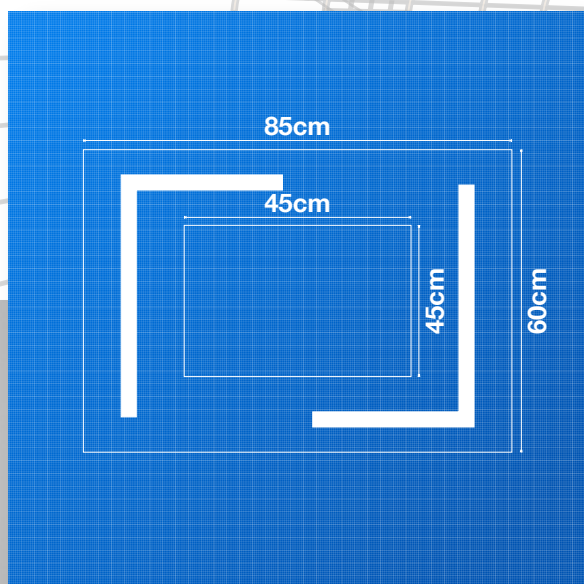

OMEGA 3 METACRILATO

Omega 60x85 (fondo metacrilato 60x85 + foto metacrilato 30x45 + espejos)

OMEGA 3 MIXTO

Omega 60x85 (fondo madera 60x85 + foto metacrilato 30x45 + espejos)

OMEGA 3 LAMINAMARC

Omega 60x85 (fondo madera 60x85 + foto madera 30x45 + espejos)

LAMINAMARC OMEGA 3